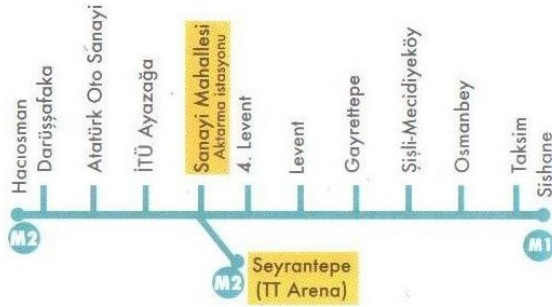

ARAÇLA ULAŞIM

TEM otoyolunda Edirne istikametinden Ankara istikametine giderken Maslak Harp Akademileri ayrımından ayrılarak stada ulaşılabilir. Ters istikamette Ankara-Edirne yönünde giderken Ayazağa ayrımından yola geçilerek Stada ulaşılabilir.

ULAŞIM ARAÇLARI

1- İstanbul Ticaret Odası Ring Seferleri

HAREKET NOKTALARI	HAREKET SAATLERİ	AÇIKLAMA
PERPA	08.00 - 16.00	30 dakika ara ile ring
İSTOÇ - OPET	08.00 - 16.00	30 dakika ara ile ring
GIYIMKENT - İTO ŞUBE ÖNÜ	08.00 - 16.00	30 dakika ara ile ring
4.LEVENT - METRO ÇIKIŞI	08.00 - 16.00	30 dakika ara ile ring
BEŞİKTAŞ - MOTOR İSKELESİ	08.00 - 16.00	30 dakika ara ile ring
MASLAK - METRO ÇIKIŞI	08.00 - 16.00	30 dakika ara ile ring
EMİNÖNÜ - İTİCÜ ÖNÜNDEN	08.00 - 16.00	30 dakika ara ile ring
İMES - MODOKO	07.30 - 16.00	30 dakika ara ile ring
BAKIRKÖY - MEYDAN	07.30 - 16.00	1 saat ara ile ring
İKİTELLİ ORG. SAN. BÖLG.	08.00 - 16.00	1 saat ara ile ring
ZİNCİRLİKUYU - METROBÜS	08.00 - 16.00	15 dakika ara ile ring
KAĞITHANE HÜRRIYET MAH.	10.00 ve 13.00	2 sefer yapılacaktır.

Not 1: Seçim mahallinden hareket noktalarına geri dönüş yapılacaktır.

Not 2: Stad içinde Ring seferleri de yapılacaktır.

2- Metrobüs - Metro aktarma

3- Taksim - Hacıosman metrosu

İSTANBUL
TİCARET
ODASI 1882